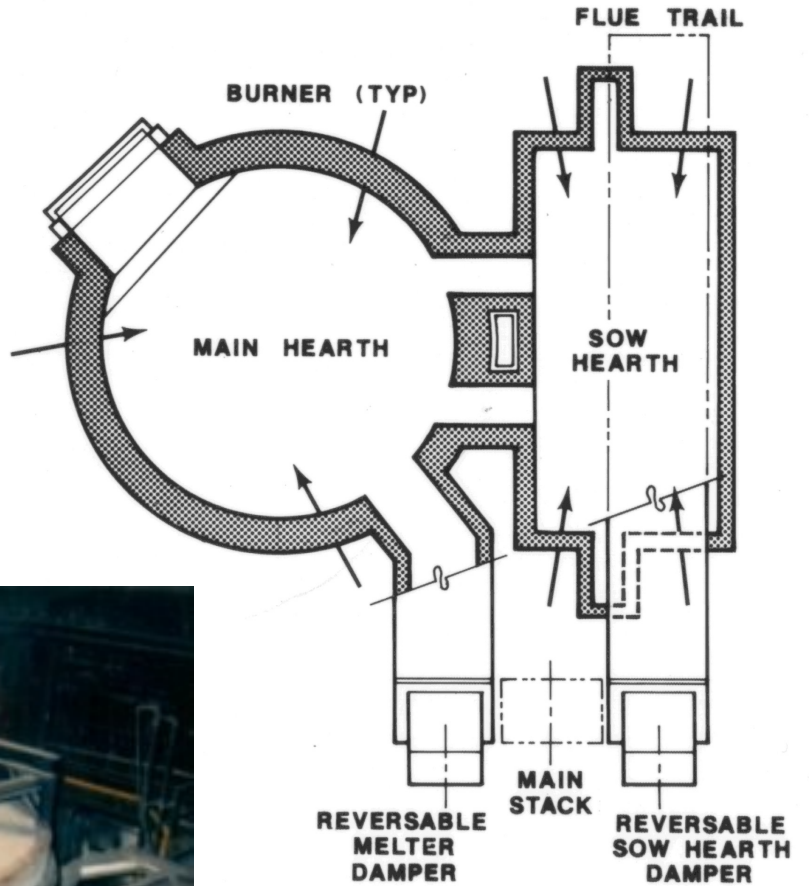

GILLESPIE & POWERS, INC

ROUND TOP FURNACE

GILLESPIE & POWERS, INC.
9550 True Dr. St. Louis, MO 63132 USA
Telephone: 314-423-9460 Fax: 314-428-4431
E-mail: info@gillespiepowers.com
Visit us at: www.gillespiepowers.com